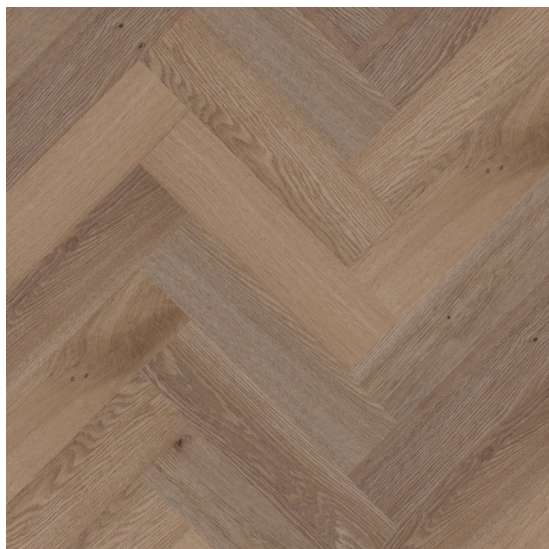

PREMIUM series 7005

<https://www.jpodlahy.cz/detail-produktu/14161/premium-series-7005>

Značka:	Therdex
Název kolekce:	PREMIUM series
Barva:	Béžová, Hnědá
Typ produktu:	Vinyl
Struktura:	Heterogenní
Způsob pokládky:	Lepené
Třída zátěže:	23, 33, 42
Hořlavost:	Bfl-s1
Celková tloušťka:	2.50 mm
Tloušťka nášlapné vrstvy:	0.55 mm
Celková hmotnost:	4315 g
Kročejový útlum hluku:	5 dB
Povrchová úprava povlakové krytiny:	Polyuretan (PUR)
Protiskluznost:	R9
Vysvětlivky technických parametrů	

K dispozici ve formátu

1	
Číslo materiálu	7005
Rozměr	61,9 x 15,2 cm
Balení	3,345 m ² (36 ks)
Poznámka	Herringbone