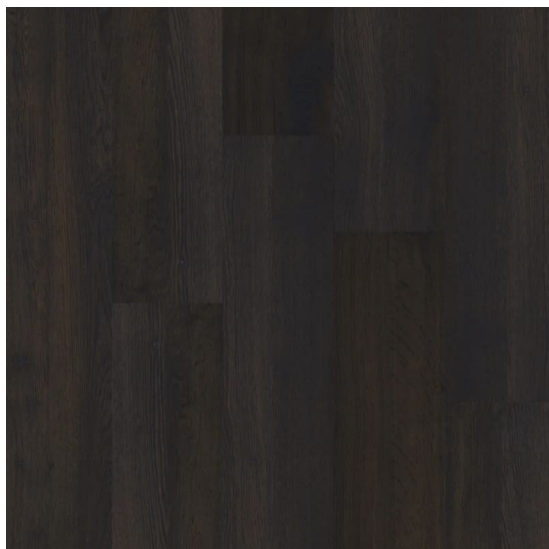

# PREMIUM series 70060

<https://www.jpodlahy.cz/detail-produktu/14164/premium-series-70060>

Značka:	Therdex
Název kolekce:	PREMIUM series
Barva:	Černá, Šedá
Typ produktu:	Vinyl
Struktura:	Heterogenní
Způsob pokládky:	Lepené
Třída zátěže:	23, 33, 42
Hořlavost:	Bfl-s1
Celková tloušťka:	2.50 mm
Tloušťka nášlapné vrstvy:	0.55 mm
Celková hmotnost:	4315 g
Kročejový útlum hluku:	5 dB
Povrchová úprava povlakové krytiny:	Polyuretan (PUR)
Protiskluznost:	R9
<a href="#">Vysvětlivky technických parametrů</a>	

## K dispozici ve formátu

1	
Číslo materiálu	70060
Rozměr	121,9 x 22,8 cm
Balení	3,345 m <sup>2</sup> (12 ks)