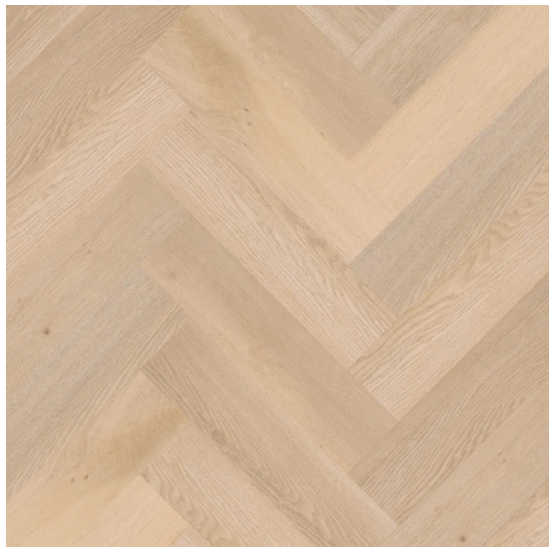

# PREMIUM series 7001

<https://www.jpodlahy.cz/detail-produktu/14165/premium-series-7001>

Značka:	Therdex
Název kolekce:	PREMIUM series
Barva:	Běžová
Typ produktu:	Vinyl
Struktura:	Heterogenní
Způsob pokládky:	Lepené
Třída zátěže:	23, 33, 42
Hořlavost:	Bfl-s1
Celková tloušťka:	2.50 mm
Tloušťka nášlapné vrstvy:	0.55 mm
Celková hmotnost:	4315 g
Kročejový útlum hluku:	5 dB
Povrchová úprava povlakové krytiny:	Polyuretan (PUR)
Protiskluznost:	R9
<a href="#">Vysvětlivky technických parametrů</a>	

## K dispozici ve formátu

1	
Číslo materiálu	7001
Rozměr	61,9 x 15,2 cm
Balení	3,345 m <sup>2</sup> (36 ks)
Poznámka	Herringbone