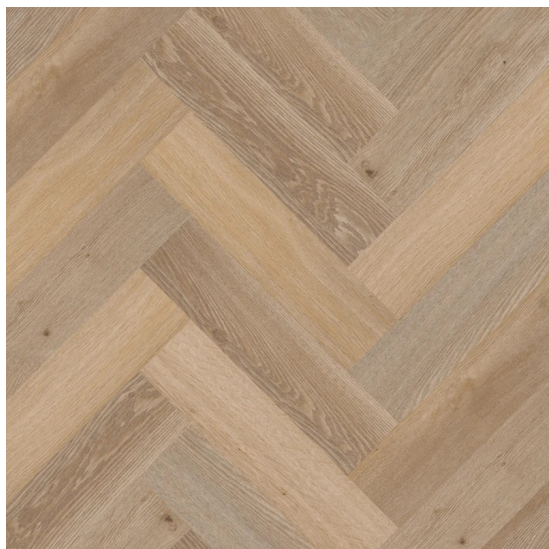

# PREMIUM series 7004

<https://www.jpodlahy.cz/detail-produktu/14167/premium-series-7004>

Značka:	Therdex
Název kolekce:	PREMIUM series
Barva:	Béžová, Hnědá
Typ produktu:	Vinyl
Struktura:	Heterogenní
Způsob pokládky:	Lepené
Třída zátěže:	23, 33, 42
Hořlavost:	Bfl-s1
Celková tloušťka:	2.50 mm
Tloušťka nášlapné vrstvy:	0.55 mm
Celková hmotnost:	4315 g
Kročejový útlum hluku:	5 dB
Povrchová úprava povlakové krytiny:	Polyuretan (PUR)
Protiskluznost:	R9
<a href="#">Vysvětlivky technických parametrů</a>	

## K dispozici ve formátu

1	
Číslo materiálu	7004
Rozměr	61,9 x 15,2 cm
Balení	3,345 m <sup>2</sup> (36 ks)
Poznámka	Herringbone