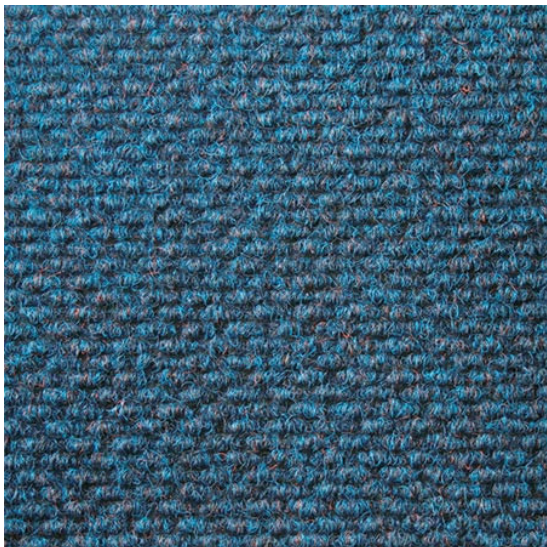

Diamond (role) Indigo

<https://www.jpodlahy.cz/detail-produktu/16110/diamond-role-indigo>

Značka:	Heckmondwike
Název kolekce:	Diamond (role)
Barva:	Modrá
Typ produktu:	Kobercové čisticí zóny
Struktura:	Heterogenní
Způsob pokládky:	Lepené
Hořlavost:	Efl
Složení vlákna:	Polypropylen
Standardní podklad:	Guma, PVC
Celková tloušťka:	10.50 mm
Celková hmotnost:	2550 g
Speciální vlastnosti:	Protiskluzný
Vysvětlivky technických parametrů	

K dispozici ve formátu

1	
Číslo materiálu	---
Rozměr	2 m