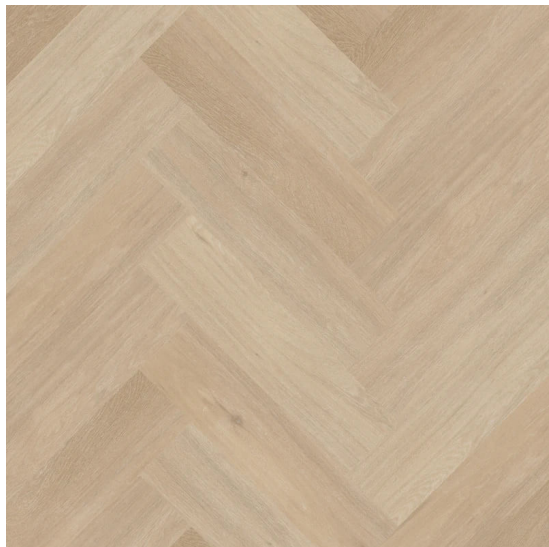

CHEVRON series 6042

<https://www.jpodlahy.cz/detail-produktu/14172/chevron-series-6042>

Značka:	Therdex
Název kolekce:	CHEVRON series
Barva:	Béžová, Hnědá
Typ produktu:	Vinyl
Struktura:	Heterogenní
Způsob pokládky:	Lepené
Třída zátěže:	23, 33, 42
Hořlavost:	Bfl-s1
Celková tloušťka:	2.50 mm
Tloušťka nášlapné vrstvy:	0.55 mm
Celková hmotnost:	4315 g
Kročejový útlum hluku:	5 dB
Povrchová úprava povlakové krytiny:	Polyuretan (PUR)
Protiskluznost:	R9
Vysvětlivky technických parametrů	

K dispozici ve formátu

1	
Číslo materiálu	6042
Rozměr	60,9 x 15,2 cm
Balení	3.345 m ² (36 ks)
Poznámka	Herringbone