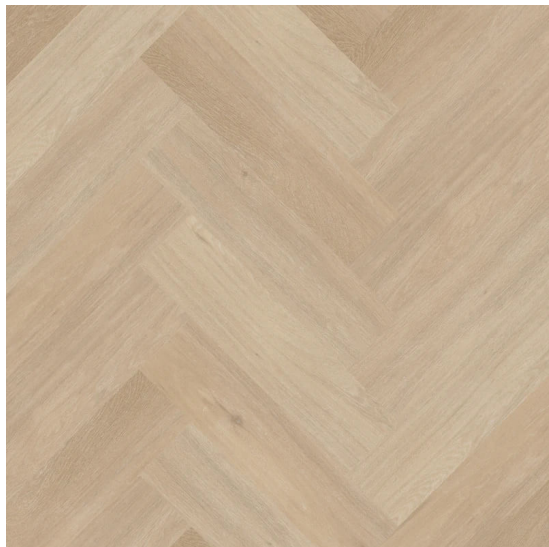

CHEVRON series 6042

<https://www.jpodlahy.cz/detail-produktu/14172/chevron-series-6042>

Značka:	Therdex
Název kolekce:	CHEVRON series
Barva:	Běžová, Hnědá
Typ produktu:	Vinyl
Struktura:	Heterogenní
Způsob pokládky:	Lepené
Třída zátěže:	23, 33, 42
Hořlavost:	Bfl-s1
Celková tloušťka:	2.50 mm
Tloušťka nášlapné vrstvy:	0.55 mm
Celková hmotnost:	4315 g
Kročejový útlum hluku:	5 dB
Povrchová úprava povlakové krytiny:	Polyuretan (PUR)
Protiskluznost:	R9
Vysvětlivky technických parametrů	

K dispozici ve formátu

1	
Číslo materiálu	6042
Rozměr	60,9 x 15,2 cm
Balení	3.345 m ² (36 ks)
Poznámka	Herringbone