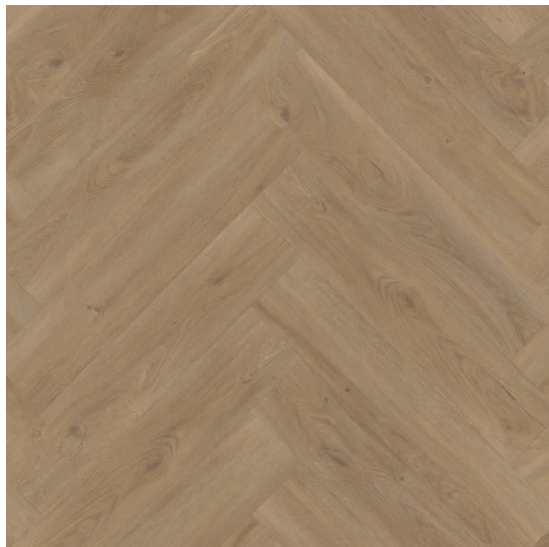

# RUSTIQUE series 7553

<https://www.jpodlahy.cz/detail-produktu/14185/rustique-series-7553>

Značka:	Therdex
Název kolekce:	RUSTIQUE series
Barva:	Běžová, Hnědá
Typ produktu:	Vinyl
Struktura:	Heterogenní
Způsob pokládky:	Lepené
Třída zátěže:	23, 33, 42
Hořlavost:	Bfl-s1
Celková tloušťka:	2.50 mm
Tloušťka nášlapné vrstvy:	0.55 mm
Celková hmotnost:	4315 g
Kročejový útlum hluku:	5 dB
Povrchová úprava povlakové krytiny:	Polyuretan (PUR)
Protiskluznost:	R9
<a href="#">Vysvětlivky technických parametrů</a>	

## K dispozici ve formátu

1	
Číslo materiálu	7553
Rozměr	74,9 x 15 cm
Balení	2.92 m <sup>2</sup> (26 ks)
Poznámka	Herringbone