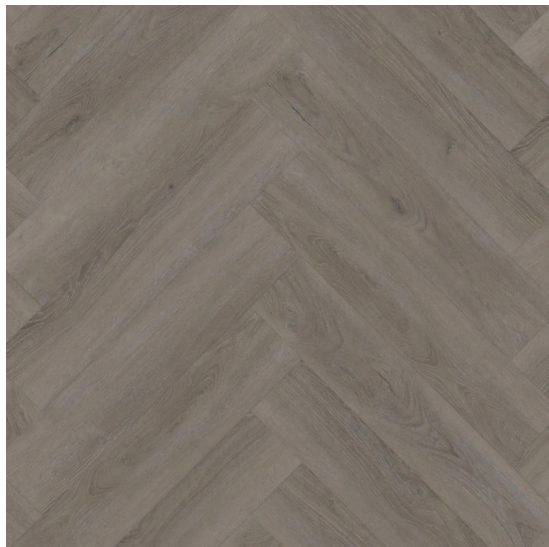

RUSTIQUE series 7555

<https://www.jpodlahy.cz/detail-produktu/14189/rustique-series-7555>

| | |
|---|------------------|
| Značka: | Therdex |
| Název kolekce: | RUSTIQUE series |
| Barva: | Šedá |
| Typ produktu: | Vinyl |
| Struktura: | Heterogenní |
| Způsob pokládky: | Lepené |
| Třída zátěže: | 23, 33, 42 |
| Hořlavost: | Bfl-s1 |
| Celková tloušťka: | 2.50 mm |
| Tloušťka nášlapné vrstvy: | 0.55 mm |
| Celková hmotnost: | 4315 g |
| Kročejový útlum hluku: | 5 dB |
| Povrchová úprava povlakové krytiny: | Polyuretan (PUR) |
| Protiskluznost: | R9 |
| Vysvětlivky technických parametrů | |

K dispozici ve formátu

| | |
|-----------------|-----------------------------|
| 1 | |
| Číslo materiálu | 7555 |
| Rozměr | 74,9 x 15 cm |
| Balení | 2.92 m ² (26 ks) |
| Poznámka | Herringbone |