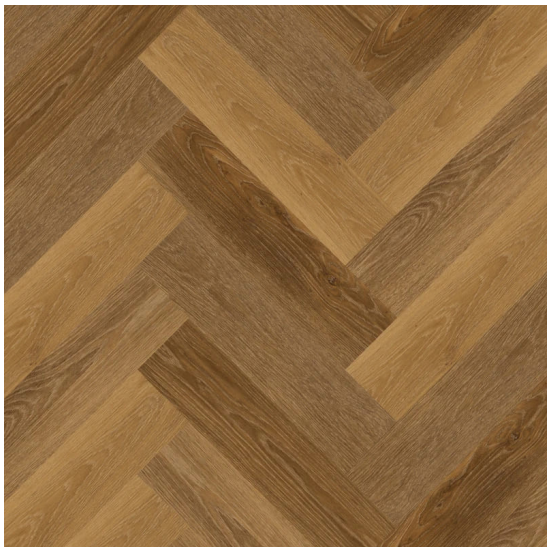

# ORIGINAL<sup>1</sup> series 7014

<https://www.jpodlahy.cz/detail-produktu/14193/original1-series-7014>

Značka:	Therdex
Název kolekce:	ORIGINAL <sup>1</sup> series
Barva:	Hnědá
Typ produktu:	Vinyl
Struktura:	Heterogenní
Způsob pokládky:	Lepené
Třída zátěže:	23, 33, 42
Hořlavost:	Bfl-s1
Celková tloušťka:	2.50 mm
Tloušťka nášlapné vrstvy:	0.55 mm
Celková hmotnost:	5178 g
Kročejový útlum hluku:	5 dB
Povrchová úprava povlakové krytiny:	Polyuretan (PUR)
Protiskluznost:	R9
<a href="#">Vysvětlivky technických parametrů</a>	

## K dispozici ve formátu

1	
Číslo materiálu	7014
Rozměr	60,9 x 15,2 cm
Balení	3.345 m <sup>2</sup> (36 ks)