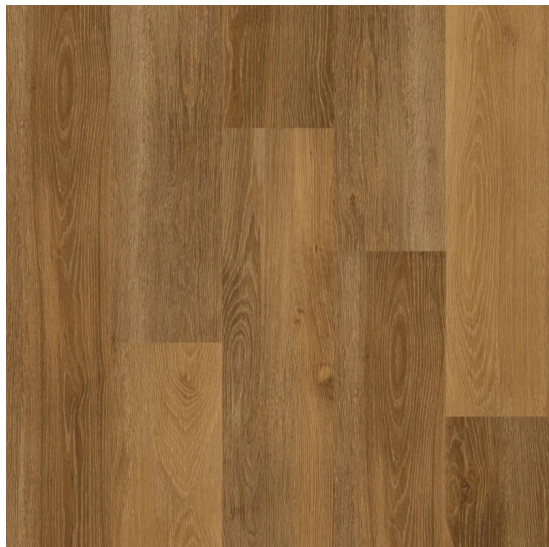

# ORIGINAL<sup>1</sup> series 15014

<https://www.jpodlahy.cz/detail-produktu/14194/original1-series-15014>

Značka:	Therdex
Název kolekce:	ORIGINAL <sup>1</sup> series
Barva:	Hnědá
Typ produktu:	Vinyl
Struktura:	Heterogenní
Způsob pokládky:	Lepené
Třída zátěže:	23, 33, 42
Hořlavost:	Bfl-s1
Celková tloušťka:	2.50 mm
Tloušťka nášlapné vrstvy:	0.55 mm
Celková hmotnost:	5178 g
Kročejový útlum hluku:	5 dB
Povrchová úprava povlakové krytiny:	Polyuretan (PUR)
Protiskluznost:	R9

## K dispozici ve formátu

1	
Číslo materiálu	15014
Rozměr	151,7 x 22,8 cm
Balení	3.468 m <sup>2</sup> (10 ks)