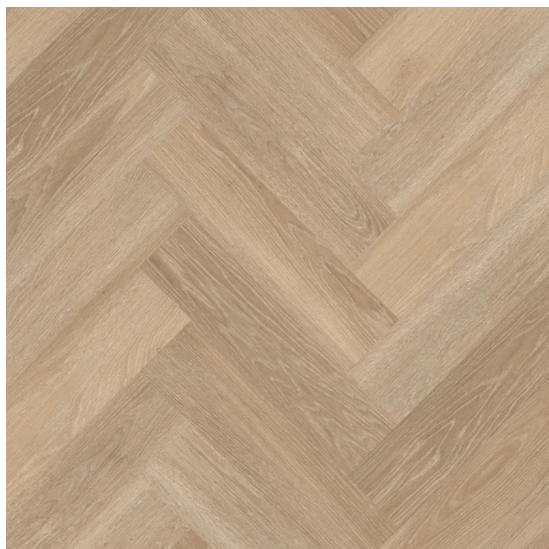

ORIGINAL¹ series 7011

<https://www.jpodlahy.cz/detail-produktu/14195/original1-series-7011>

Značka:	Therdex
Název kolekce:	ORIGINAL ¹ series
Barva:	Běžová
Typ produktu:	Vinyl
Struktura:	Heterogenní
Způsob pokládky:	Lepené
Třída zátěže:	23, 33, 42
Hořlavost:	Bfl-s1
Celková tloušťka:	2.50 mm
Tloušťka nášlapné vrstvy:	0.55 mm
Celková hmotnost:	5178 g
Kročejový útlum hluku:	5 dB
Povrchová úprava povlakové krytiny:	Polyuretan (PUR)
Protiskluznost:	R9
Vysvětlivky technických parametrů	

K dispozici ve formátu

1	
Číslo materiálu	7011
Rozměr	60,9 x 15,2 cm
Balení	3.345 m ² (36 ks)