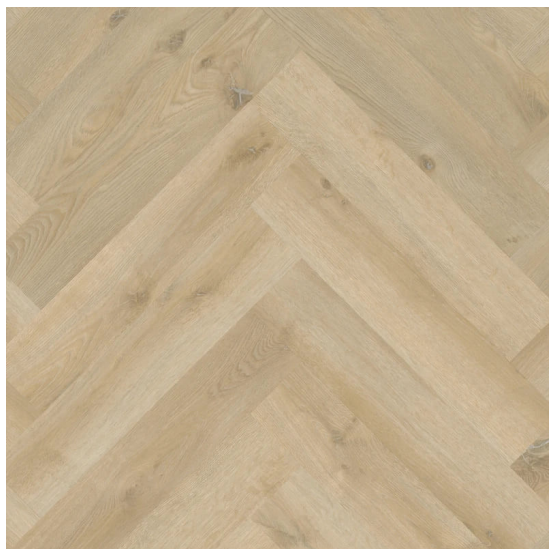

ORIGINAL² series 7541

<https://www.jpodlahy.cz/detail-produktu/14202/original2-series-7541>

Značka:	Therdex
Název kolekce:	ORIGINAL ² series
Barva:	Běžová
Typ produktu:	Vinyl
Struktura:	Heterogenní
Způsob pokládky:	Lepené
Třída zátěže:	23, 33, 42
Hořlavost:	Bfl-s1
Celková tloušťka:	2.50 mm
Tloušťka nášlapné vrstvy:	0.55 mm
Celková hmotnost:	5178 g
Kročejový útlum hluku:	5 dB
Povrchová úprava povlakové krytiny:	Polyuretan (PUR)
Protiskluznost:	R9
Elektrický odpor:	1 x 10 ¹¹ Ω

[Vysvětlivky technických parametrů](#)

K dispozici ve formátu

1	
Číslo materiálu	7541
Rozměr	76,2 x 15,2 cm
Balení	3.484 m ² (30 ks)
Poznámka	Herringbone