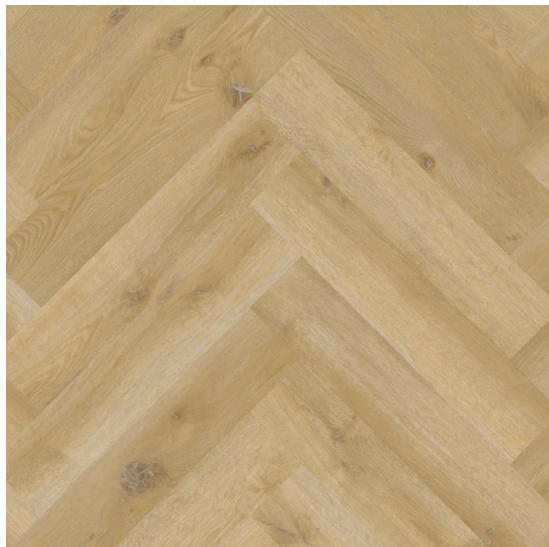

# ORIGINAL<sup>2</sup> series 7542

<https://www.jpodlahy.cz/detail-produktu/14204/original2-series-7542>

Značka:	Therdex
Název kolekce:	ORIGINAL <sup>2</sup> series
Barva:	Běžová, Hnědá
Typ produktu:	Vinyl
Struktura:	Heterogenní
Způsob pokládky:	Lepené
Třída zátěže:	23, 33, 42
Hořlavost:	Bfl-s1
Celková tloušťka:	2.50 mm
Tloušťka nášlapné vrstvy:	0.55 mm
Celková hmotnost:	5178 g
Kročejový útlum hluku:	5 dB
Povrchová úprava povlakové krytiny:	Polyuretan (PUR)
Protiskluznost:	R9
Elektrický odpor:	1 x 10 <sup>11</sup> Ω

## K dispozici ve formátu

1	
Číslo materiálu	7542
Rozměr	76,2 x 15,2 cm
Balení	3.484 m <sup>2</sup> (30 ks)
Poznámka	Herringbone