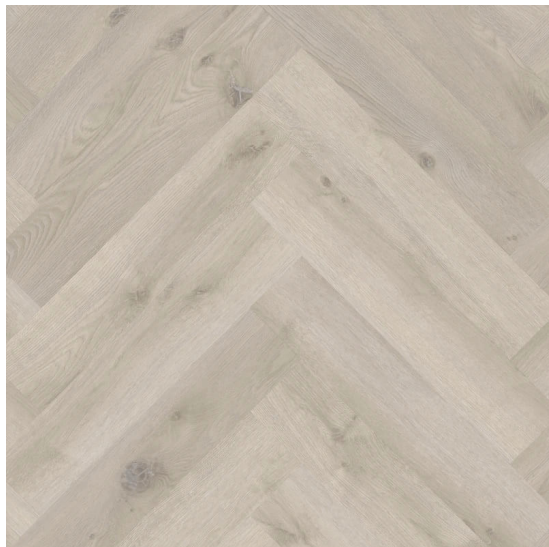

ORIGINAL² series 7544

<https://www.jpodlahy.cz/detail-produktu/14208/original2-series-7544>

Značka:	Therdex
Název kolekce:	ORIGINAL ² series
Barva:	Bílá, Šedá
Typ produktu:	Vinyl
Struktura:	Heterogenní
Způsob pokládky:	Lepené
Třída zátěže:	23, 33, 42
Hořlavost:	Bfl-s1
Celková tloušťka:	2.50 mm
Tloušťka nášlapné vrstvy:	0.55 mm
Celková hmotnost:	5178 g
Kročejový útlum hluku:	5 dB
Povrchová úprava povlakové krytiny:	Polyuretan (PUR)
Protiskluznost:	R9
Elektrický odpor:	1 x 10 ¹¹ Ω

[Vysvětlivky technických parametrů](#)

K dispozici ve formátu

1	
Číslo materiálu	7544
Rozměr	76,2 x 15,2 cm
Balení	3.484 m ² (30 ks)
Poznámka	Herringbone