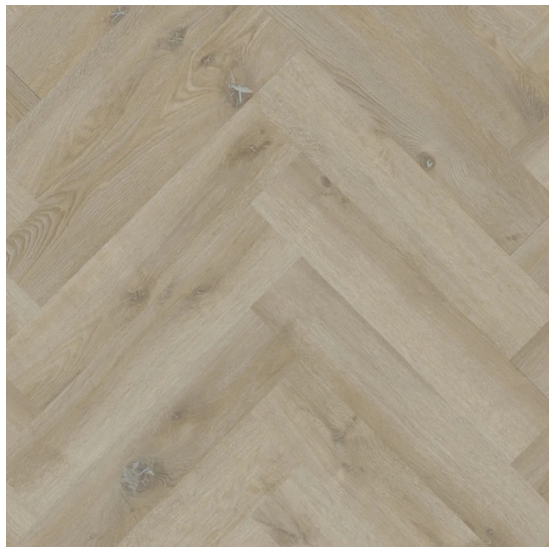

ORIGINAL² series 7545

<https://www.jpodlahy.cz/detail-produktu/14210/original2-series-7545>

Značka:	Therdex
Název kolekce:	ORIGINAL ² series
Barva:	Běžová, Šedá
Typ produktu:	Vinyl
Struktura:	Heterogenní
Způsob pokládky:	Lepené
Třída zátěže:	23, 33, 42
Hořlavost:	Bfl-s1
Celková tloušťka:	2.50 mm
Tloušťka nášlapné vrstvy:	0.55 mm
Celková hmotnost:	5178 g
Kročejový útlum hluku:	5 dB
Povrchová úprava povlakové krytiny:	Polyuretan (PUR)
Protiskluznost:	R9
Elektrický odpor:	1 x 10 ¹¹ Ω

[Vysvětlivky technických parametrů](#)

K dispozici ve formátu

1	
Číslo materiálu	7545
Rozměr	76,2 x 15,2 cm
Balení	3.484 m ² (30 ks)
Poznámka	Herringbone