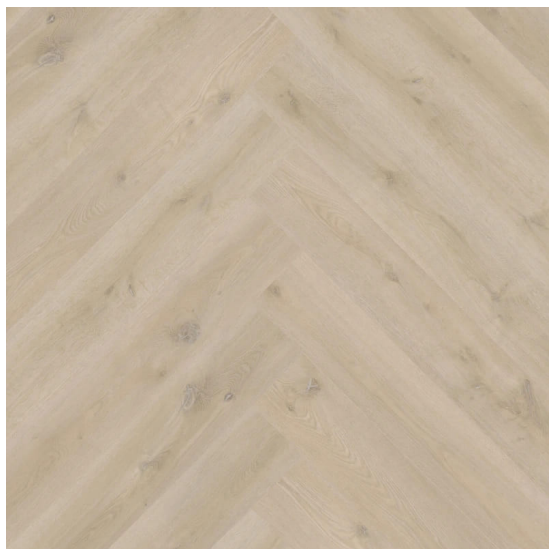

XSTRALONG series 9070

<https://www.jpodlahy.cz/detail-produktu/14214/xstralong-series-9070>

Značka:	Therdex
Název kolekce:	XSTRALONG series
Barva:	Běžová
Typ produktu:	Vinyl
Struktura:	Heterogenní
Způsob pokládky:	Lepené
Třída zátěže:	23, 33, 42
Hořlavost:	Bfl-s1
Celková tloušťka:	3.00 mm
Tloušťka nášlapné vrstvy:	0.55 mm
Celková hmotnost:	5178 g
Kročejový útlum hluku:	7 dB
Povrchová úprava povlakové krytiny:	Polyuretan (PUR)
Protiskluznost:	R9
Elektrický odpor:	1 x 10 ¹¹ Ω

[Vysvětlivky technických parametrů](#)

K dispozici ve formátu

1	
Číslo materiálu	9070
Rozměr	91 x 15 cm
Balení	3.345 m ² (24 ks)
Poznámka	Herringbone