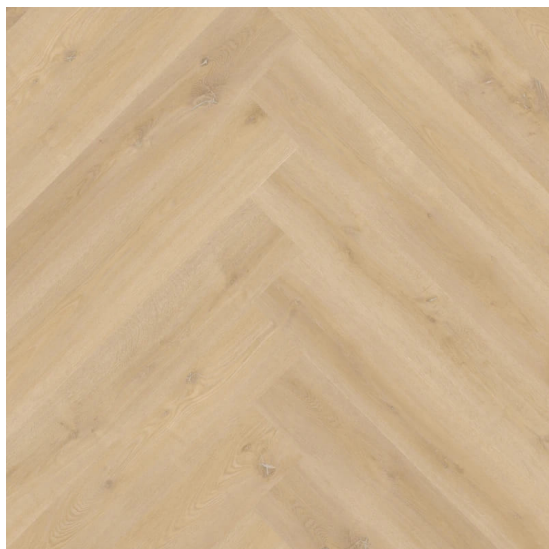

XSTRALONG series 9090

<https://www.jpodlahy.cz/detail-produktu/14216/xstralong-series-9090>

Značka:	Therdex
Název kolekce:	XSTRALONG series
Barva:	Béžová, Hnědá
Typ produktu:	Vinyl
Struktura:	Heterogenní
Způsob pokládky:	Lepené
Třída zátěže:	23, 33, 42
Hořlavost:	Bfl-s1
Celková tloušťka:	3.00 mm
Tloušťka nášlapné vrstvy:	0.55 mm
Celková hmotnost:	5178 g
Kročejový útlum hluku:	7 dB
Povrchová úprava povlakové krytiny:	Polyuretan (PUR)
Protiskluznost:	R9
Elektrický odpor:	1 x 10 ¹¹ Ω

[Vysvětlivky technických parametrů](#)

K dispozici ve formátu

1	
Číslo materiálu	9090
Rozměr	91 x 15 cm
Balení	3.345 m ² (24 ks)
Poznámka	Herringbone