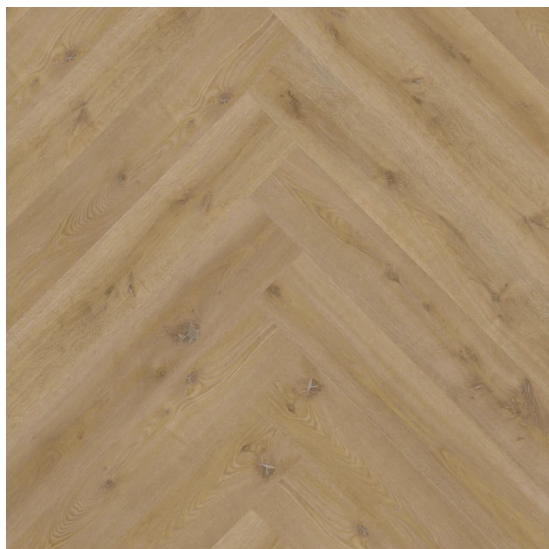

# XSTRALONG series 9100

<https://www.jpodlahy.cz/detail-produktu/14217/xstralong-series-9100>

Značka:	Therdex
Název kolekce:	XSTRALONG series
Barva:	Běžová, Hnědá
Typ produktu:	Vinyl
Struktura:	Heterogenní
Způsob pokládky:	Lepené
Třída zátěže:	23, 33, 42
Hořlavost:	Bfl-s1
Celková tloušťka:	3.00 mm
Tloušťka nášlapné vrstvy:	0.55 mm
Celková hmotnost:	5178 g
Kročejový útlum hluku:	7 dB
Povrchová úprava povlakové krytiny:	Polyuretan (PUR)
Protiskluznost:	R9
Elektrický odpor:	1 x 10 <sup>11</sup> Ω

## K dispozici ve formátu

1	
Číslo materiálu	9100
Rozměr	91 x 15 cm
Balení	3.345 m <sup>2</sup> (24 ks)
Poznámka	Herringbone