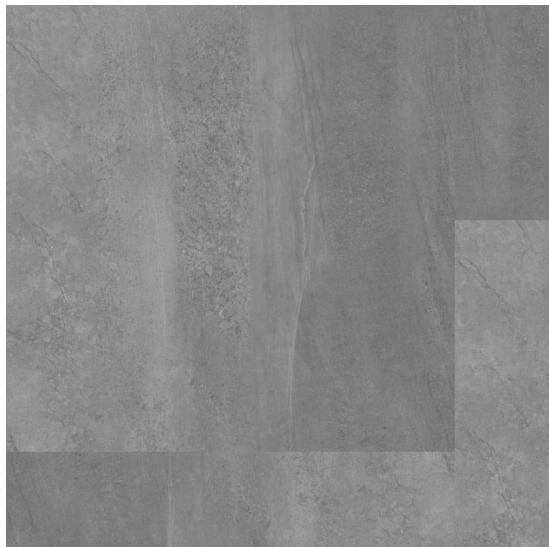

STONE¹ series 9011

<https://www.jpodlahy.cz/detail-produktu/14235/stone1-series-9011>

Značka:	Therdex
Název kolekce:	STONE ¹ series
Barva:	Šedá
Typ produktu:	Vinyl
Struktura:	Heterogenní
Způsob pokládky:	Lepené
Třída zátěže:	23, 33, 42
Hořlavost:	Bfl-s1
Celková tloušťka:	2.50 mm
Tloušťka nášlapné vrstvy:	0.55 mm
Celková hmotnost:	4315 g
Kročejový útlum hluku:	5 dB
Povrchová úprava povlakové krytiny:	Polyuretan (PUR)
Protiskluznost:	R9
Elektrický odpor:	1 x 10 ¹¹ Ω

[Vysvětlivky technických parametrů](#)

K dispozici ve formátu

1	
Číslo materiálu	9011
Rozměr	91,4 x 91,4 cm
Balení	4,181 m ² (5 ks)