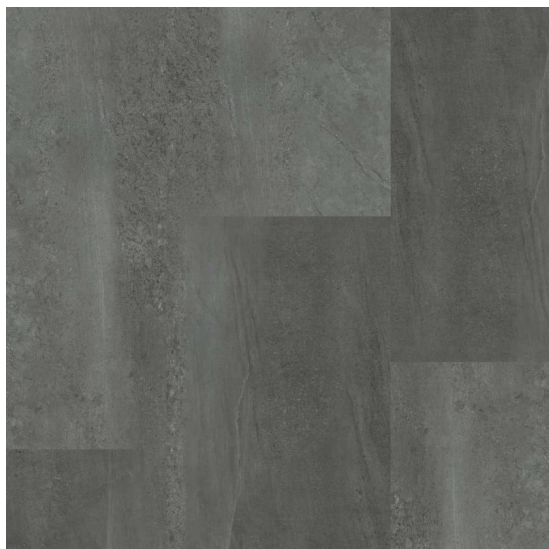

# STONE<sup>1</sup> series 4512

<https://www.jpodlahy.cz/detail-produktu/14236/stone1-series-4512>

Značka:	Therdex
Název kolekce:	STONE <sup>1</sup> series
Barva:	Šedá
Typ produktu:	Vinyl
Struktura:	Heterogenní
Způsob pokládky:	Lepené
Třída zátěže:	23, 33, 42
Hořlavost:	Bfl-s1
Celková tloušťka:	2.50 mm
Tloušťka nášlapné vrstvy:	0.55 mm
Celková hmotnost:	4315 g
Kročejový útlum hluku:	5 dB
Povrchová úprava povlakové krytiny:	Polyuretan (PUR)
Protiskluznost:	R9
Elektrický odpor:	1 x 10 <sup>11</sup> Ω