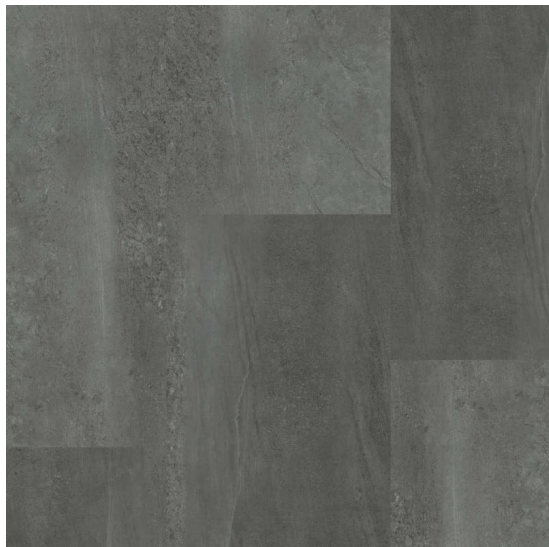

STONE¹ series 4512

<https://www.jpodlahy.cz/detail-produktu/14236/stone1-series-4512>

Značka:	Therdex
Název kolekce:	STONE ¹ series
Barva:	Šedá
Typ produktu:	Vinyl
Struktura:	Heterogenní
Způsob pokládky:	Lepené
Třída zátěže:	23, 33, 42
Hořlavost:	Bfl-s1
Celková tloušťka:	2.50 mm
Tloušťka nášlapné vrstvy:	0.55 mm
Celková hmotnost:	4315 g
Kročejový útlum hluku:	5 dB
Povrchová úprava povlakové krytiny:	Polyuretan (PUR)
Protiskluznost:	R9
Elektrický odpor:	1 x 10 ¹¹ Ω

[Vysvětlivky technických parametrů](#)

K dispozici ve formátu

1	
Číslo materiálu	4512
Rozměr	91,4 x 45,7 cm
Balení	3,763 m ² (9 ks)