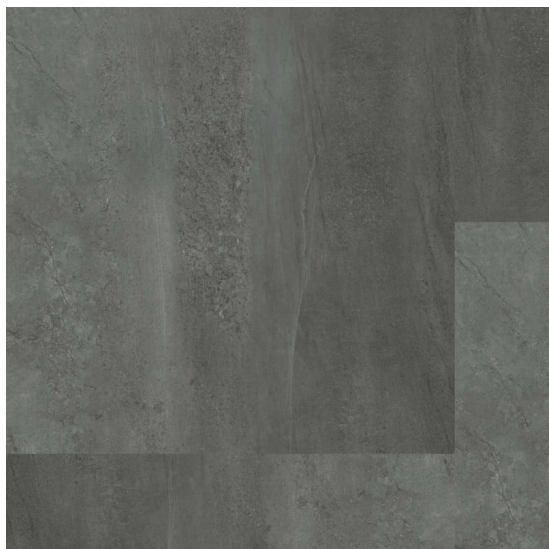

# STONE<sup>1</sup> series 9012

<https://www.jpodlahy.cz/detail-produktu/14237/stone1-series-9012>

Značka:	Therdex
Název kolekce:	STONE <sup>1</sup> series
Barva:	Šedá
Typ produktu:	Vinyl
Struktura:	Heterogenní
Způsob pokládky:	Lepené
Třída zátěže:	23, 33, 42
Hořlavost:	Bfl-s1
Celková tloušťka:	2.50 mm
Tloušťka nášlapné vrstvy:	0.55 mm
Celková hmotnost:	4315 g
Kročejový útlum hluku:	5 dB
Povrchová úprava povlakové krytiny:	Polyuretan (PUR)
Protiskluznost:	R9
Elektrický odpor:	1 x 10 <sup>11</sup> Ω

## K dispozici ve formátu

1	
Číslo materiálu	9012
Rozměr	91,4 x 91,4 cm
Balení	4,181 m <sup>2</sup> (5 ks)