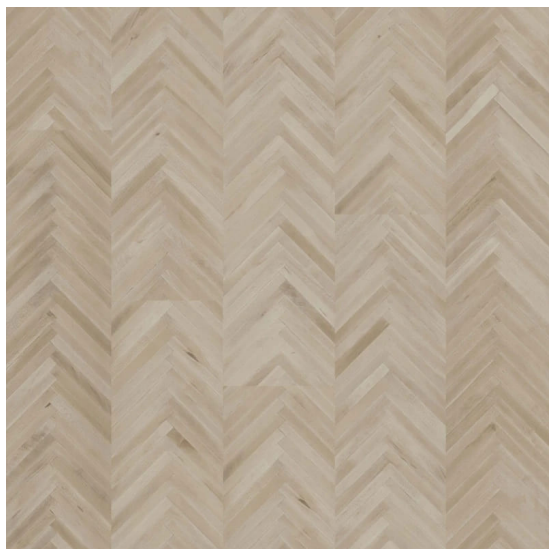

DESIGN series 15097

<https://www.jpodlahy.cz/detail-produktu/14263/design-series-15097>

Značka:	Therdex
Název kolekce:	DESIGN series
Barva:	Běžová
Typ produktu:	Vinyl
Struktura:	Heterogenní
Způsob pokládky:	Lepené
Třída zátěže:	23, 33, 42
Hořlavost:	Bfl-s1
Celková tloušťka:	2.50 mm
Tloušťka nášlapné vrstvy:	0.55 mm
Celková hmotnost:	5178 g
Kročejový útlum hluku:	5 dB
Povrchová úprava povlakové krytiny:	Polyuretan (PUR)
Protiskluznost:	R9
Elektrický odpor:	$1 \times 10^{11} \Omega$

[Vysvětlivky technických parametrů](#)

K dispozici ve formátu

1	
Číslo materiálu	15097
Rozměr	151,7 x 22,8 cm
Balení	3.468 m ² (10 ks)