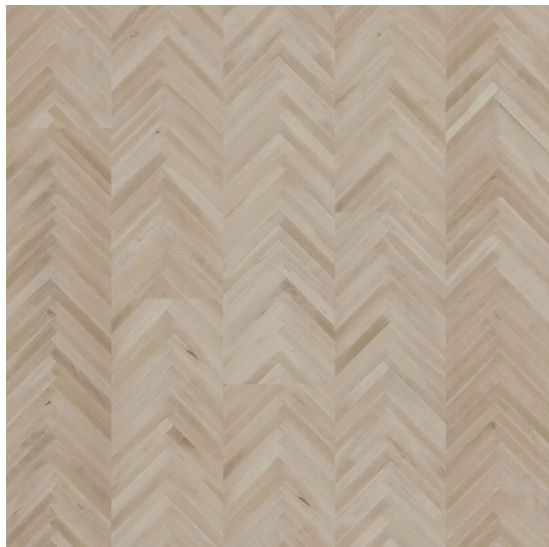

DESIGN series 15097

<https://www.jpodlahy.cz/detail-produktu/14263/design-series-15097>

Značka:	Therdex
Název kolekce:	DESIGN series
Barva:	Běžová
Typ produktu:	Vinyl
Struktura:	Heterogenní
Způsob pokládky:	Lepené
Třída zátěže:	23, 33, 42
Hořlavost:	Bfl-s1
Celková tloušťka:	2.50 mm
Tloušťka nášlapné vrstvy:	0.55 mm
Celková hmotnost:	5178 g
Kročejový útlum hluku:	5 dB
Povrchová úprava povlakové krytiny:	Polyuretan (PUR)
Protiskluznost:	R9
Elektrický odpor:	1 x 10 ¹¹ Ω

[Vysvětlivky technických parametrů](#)

K dispozici ve formátu

1	
Číslo materiálu	15097
Rozměr	151,7 x 22,8 cm
Balení	3.468 m ² (10 ks)