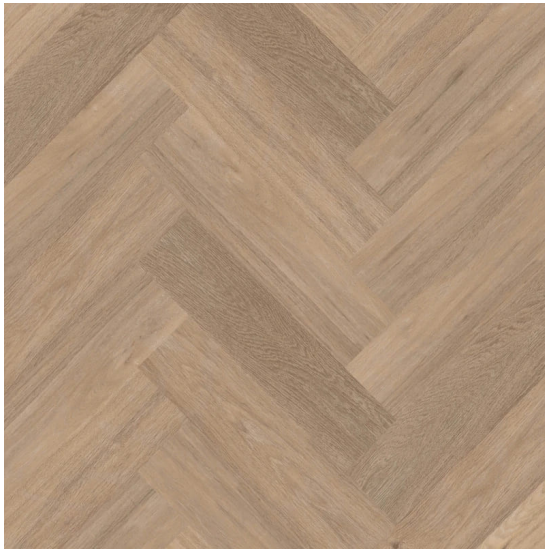

REGULAR series Rigid Click C6032

<https://www.jpodlahy.cz/detail-produktu/14325/regular-series-rigid-click-c6032>

Značka:	Therdex
Název kolekce:	REGULAR series Rigid Click
Barva:	Běžová, Hnědá
Typ produktu:	Vinyl
Struktura:	Heterogenní
Způsob pokládky:	Click / Plovoucí
Třída zátěže:	23, 34
Hořlavost:	Bfl-s1
Celková tloušťka:	6.00 mm
Tloušťka nášlapné vrstvy:	0.55 mm
Celková hmotnost:	9600 g
Kročejový útlum hluku:	11 dB
Povrchová úprava povlakové krytiny:	Polyuretan (PUR)
Protiskluznost:	R9
Elektrický odpor:	1 x 10 ¹¹ Ω

[Vysvětlivky technických parametrů](#)

K dispozici ve formátu

1	
Číslo materiálu	C6032
Rozměr	74,3 x 14,5 cm
Balení	1,08 m ² (10 ks)