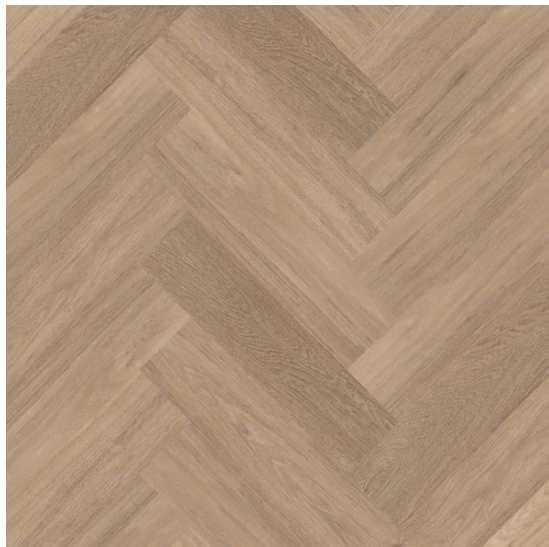

REGULAR series Rigid Click C6032

<https://www.jpodlahy.cz/detail-produktu/14325/regular-series-rigid-click-c6032>

| | |
|-------------------------------------|----------------------------|
| Značka: | Therdex |
| Název kolekce: | REGULAR series Rigid Click |
| Barva: | Běžová, Hnědá |
| Typ produktu: | Vinyl |
| Struktura: | Heterogenní |
| Způsob pokládky: | Click / Plovoucí |
| Třída zátěže: | 23, 34 |
| Hořlavost: | Bfl-s1 |
| Celková tloušťka: | 6.00 mm |
| Tloušťka nášlapné vrstvy: | 0.55 mm |
| Celková hmotnost: | 9600 g |
| Kročejový útlum hluku: | 11 dB |
| Povrchová úprava povlakové krytiny: | Polyuretan (PUR) |
| Protiskluznost: | R9 |
| Elektrický odpor: | 1 x 10 ¹¹ Ω |

[Vysvětlivky technických parametrů](#)

K dispozici ve formátu

| | |
|-----------------|-----------------------------|
| 1 | |
| Číslo materiálu | C6032 |
| Rozměr | 74,3 x 14,5 cm |
| Balení | 1,08 m ² (10 ks) |