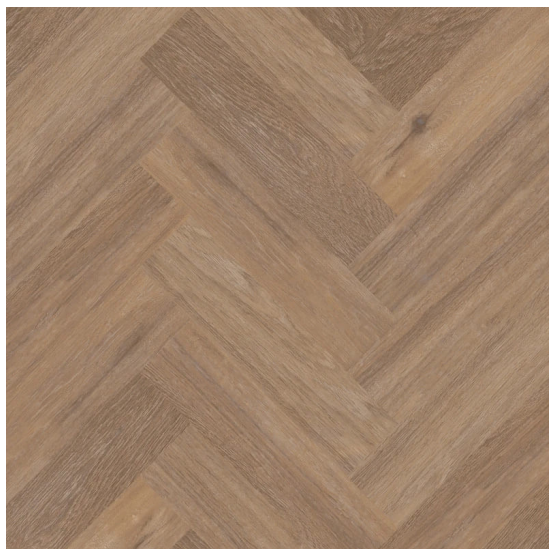

REGULAR series Rigid Click C6033

<https://www.jpodlahy.cz/detail-produktu/14326/regular-series-rigid-click-c6033>

Značka:	Therdex
Název kolekce:	REGULAR series Rigid Click
Barva:	Běžová, Hnědá
Typ produktu:	Vinyl
Struktura:	Heterogenní
Způsob pokládky:	Click / Plovoucí
Třída zátěže:	23, 34
Hořlavost:	Bfl-s1
Celková tloušťka:	6.00 mm
Tloušťka nášlapné vrstvy:	0.55 mm
Celková hmotnost:	9600 g
Kročejový útlum hluku:	11 dB
Povrchová úprava povlakové krytiny:	Polyuretan (PUR)
Protiskluznost:	R9
Elektrický odpor:	1 x 10 ¹¹ Ω

[Vysvětlivky technických parametrů](#)

K dispozici ve formátu

1

Číslo materiálu	C6033
Rozměr	74,3 x 14,5 cm
Balení	1,08 m ² (10 ks)