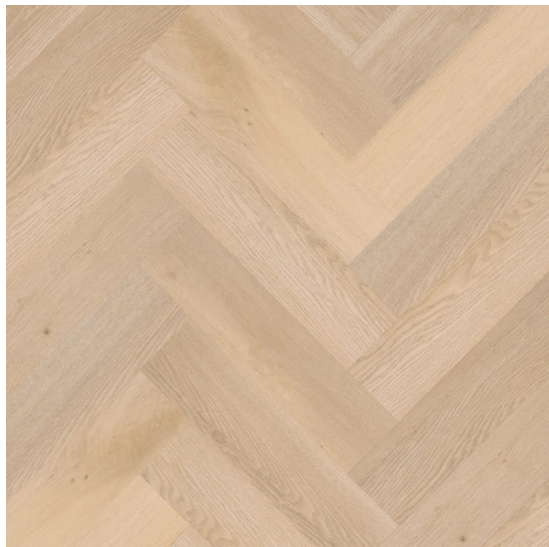

# PREMIUM series Rigid Click C7001

<https://www.jpodlahy.cz/detail-produktu/14333/premium-series-rigid-click-c7001>

Značka:	Therdex
Název kolekce:	PREMIUM series Rigid Click
Barva:	Běžová
Typ produktu:	Vinyl
Struktura:	Heterogenní
Způsob pokládky:	Click / Plovoucí
Třída zátěže:	23, 34
Celková tloušťka:	6.00 mm
Tloušťka nášlapné vrstvy:	0.55 mm
Celková hmotnost:	9600 g
Kročejový útlum hluku:	11 dB
Povrchová úprava povlakové krytiny:	Polyuretan (PUR)
Protiskluznost:	R9
Elektrický odpor:	$1 \times 10^{11} \Omega$
<a href="#">Vysvětlivky technických parametrů</a>	

## K dispozici ve formátu

1	
Číslo materiálu	C7001
Rozměr	74,3 x 14,5 cm
Balení	1,08 m <sup>2</sup> (10 ks)