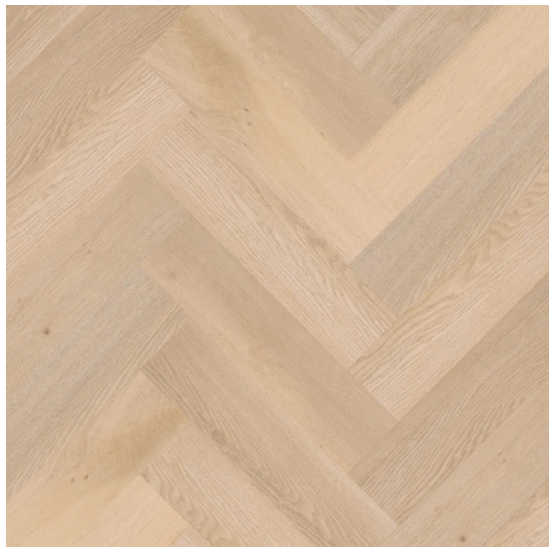

PREMIUM series Rigid Click C7001

<https://www.jpodlahy.cz/detail-produktu/14333/premium-series-rigid-click-c7001>

Značka:	Therdex
Název kolekce:	PREMIUM series Rigid Click
Barva:	Běžová
Typ produktu:	Vinyl
Struktura:	Heterogenní
Způsob pokládky:	Click / Plovoucí
Třída zátěže:	23, 34
Celková tloušťka:	6.00 mm
Tloušťka nášlapné vrstvy:	0.55 mm
Celková hmotnost:	9600 g
Kročejový útlum hluku:	11 dB
Povrchová úprava povlakové krytiny:	Polyuretan (PUR)
Protiskluznost:	R9
Elektrický odpor:	1 x 10 ¹¹ Ω
Vysvětlivky technických parametrů	

K dispozici ve formátu

1	
Číslo materiálu	C7001
Rozměr	74,3 x 14,5 cm
Balení	1,08 m ² (10 ks)