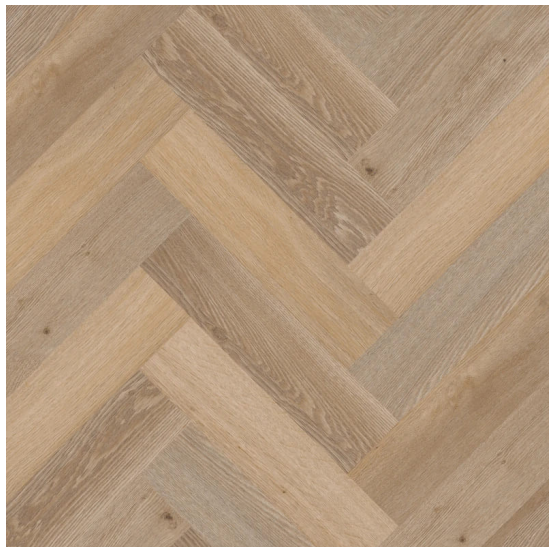

PREMIUM series Rigid Click C7004

<https://www.jpodlahy.cz/detail-produktu/14334/premium-series-rigid-click-c7004>

Značka:	Therdex
Název kolekce:	PREMIUM series Rigid Click
Barva:	Běžová, Hnědá
Typ produktu:	Vinyl
Struktura:	Heterogenní
Způsob pokládky:	Click / Plovoucí
Třída zátěže:	23, 34
Celková tloušťka:	6.00 mm
Tloušťka nášlapné vrstvy:	0.55 mm
Celková hmotnost:	9600 g
Kročejový útlum hluku:	11 dB
Povrchová úprava povlakové krytiny:	Polyuretan (PUR)
Protiskluznost:	R9
Elektrický odpor:	1 x 10 ¹¹ Ω

[Vysvětlivky technických parametrů](#)

K dispozici ve formátu

1	
Číslo materiálu	C7004
Rozměr	74,3 x 14,5 cm
Balení	1,08 m ² (10 ks)