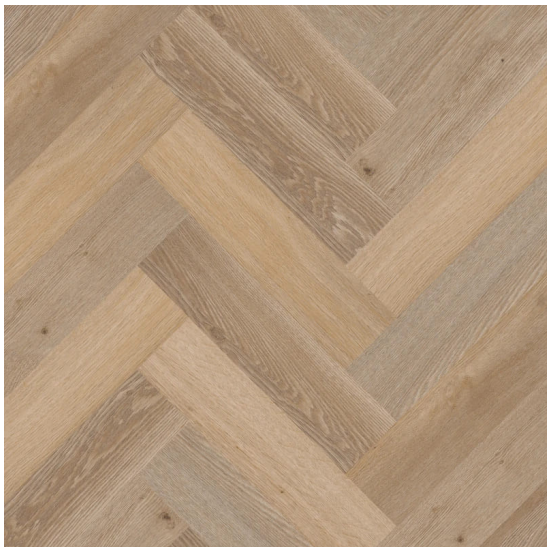

PREMIUM series Rigid Click C7004

<https://www.jpodlahy.cz/detail-produktu/14334/premium-series-rigid-click-c7004>

Značka:	Therdex
Název kolekce:	PREMIUM series Rigid Click
Barva:	Běžová, Hnědá
Typ produktu:	Vinyl
Struktura:	Heterogenní
Způsob pokládky:	Click / Plovoucí
Třída zátěže:	23, 34
Celková tloušťka:	6.00 mm
Tloušťka nášlapné vrstvy:	0.55 mm
Celková hmotnost:	9600 g
Kročejový útlum hluku:	11 dB
Povrchová úprava povlakové krytiny:	Polyuretan (PUR)
Protiskluznost:	R9
Elektrický odpor:	1 x 10 ¹¹ Ω
Vysvětlivky technických parametrů	

K dispozici ve formátu

1	
Číslo materiálu	C7004
Rozměr	74,3 x 14,5 cm
Balení	1,08 m ² (10 ks)