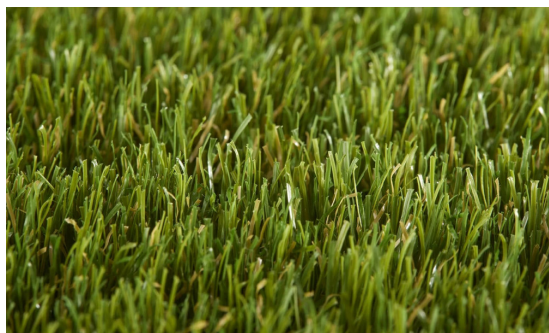

Daisy Daisy

<https://www.jpodlahy.cz/detail-produktu/14371/daisy-daisy>

Značka:	Lano
Název kolekce:	Daisy
Barva:	Zelená
Typ produktu:	Umělá tráva
Způsob pokládky:	Lepené, Přibité
Složení vlákna:	Polyethylen
Standardní podklad:	Fílč
Celková tloušťka:	4.00 mm
Tloušťka nášlapné vrstvy:	3.80 mm
Celková hmotnost:	2635 g
Celková hmotnost vlasu:	1750 g