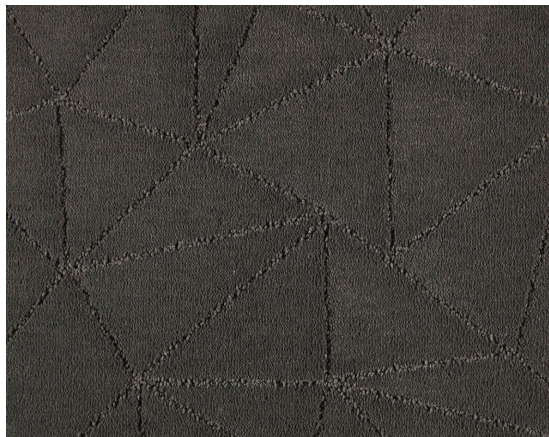

Loft Life Grand 810 Charocal

<https://www.jpodlahy.cz/detail-produktu/14596/loft-life-grand-810-charocal>

Značka:	Lano
Název kolekce:	Loft Life Grand
Barva:	Šedá
Typ produktu:	Koberce
Způsob pokládky:	Lepené
Třída zátěže:	23, 31
Hořlavost:	Cfl-s1
Vzhled:	Střížený (všiváný)
Složení vlákna:	Triexta
Standardní podklad:	Rolový
Celková tloušťka:	8.00 mm
Tloušťka nášlapné vrstvy:	6.00 mm
Celková hmotnost:	2250 g
Celková hmotnost vlasu:	1280 g
Kročejevý útlum hluku:	25 dB
Speciální vlastnosti:	Protiskluzný, Akustický
Vysvětlivky technických parametrů	

K dispozici ve formátu

1	
Číslo materiálu	LUU3.0810
Rozměr	4 m