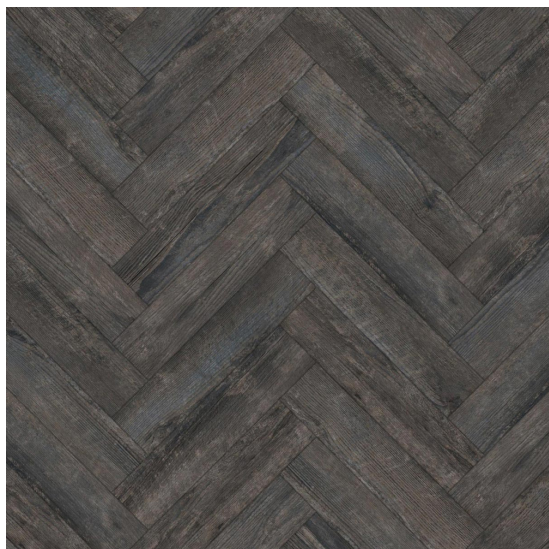

# Amtico Spacia Parquet Blackened Spa Wood

<https://www.jpodlahy.cz/detail-produktu/14847/amtico-spacia-parquet-blackened-spa-wood>

Značka:	Amtico
Název kolekce:	Amtico Spacia Parquet
Barva:	Šedá
Typ produktu:	Vinyl
Struktura:	Heterogenní
Způsob pokládky:	Lepené
Třída zátěže:	23, 33, 42
Hořlavost:	Bfl-s1
Celková tloušťka:	2.50 mm
Tloušťka nášlapné vrstvy:	0.55 mm
Celková hmotnost:	3400 g
Kročejový útlum hluku:	3 dB
Povrchová úprava povlakové krytiny:	Polyuretan (PUR)
Název povrchové úpravy:	Quantum-Guard
Protiskluznost:	R10
Speciální vlastnosti:	Protiskluzný