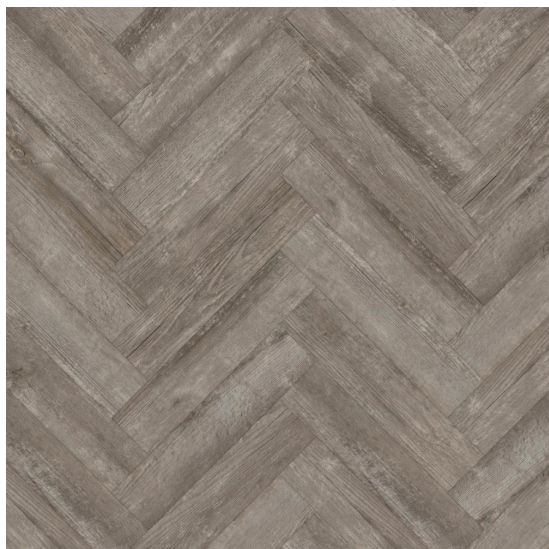

Amtico Spacia Parquet Coastal Pine

<https://www.jpodlahy.cz/detail-produktu/14848/amtico-spacia-parquet-coastal-pine>

Značka:	Amtico
Název kolekce:	Amtico Spacia Parquet
Barva:	Hnědá, Šedá
Typ produktu:	Vinyl
Struktura:	Heterogenní
Způsob pokládky:	Lepené
Třída zátěže:	23, 33, 42
Hořlavost:	Bfl-s1
Celková tloušťka:	2.50 mm
Tloušťka nášlapné vrstvy:	0.55 mm
Celková hmotnost:	3400 g
Kročejový útlum hluku:	3 dB
Povrchová úprava povlakové krytiny:	Polyuretan (PUR)
Název povrchové úpravy:	Quantum-Guard
Protiskluznost:	R10
Speciální vlastnosti:	Protiskluzný

[Vysvětlivky technických parametrů](#)

Všechny dekory lze objednat také s akustickou úpravou.

K dispozici ve formátu

1	
Číslo materiálu	SP127
Rozměr	22,86 x 7,62 cm
Balení	2,5 m ² (144 ks)
Poznámka	Malé parkety

2	
Číslo materiálu	SP165
Rozměr	45,7 x 10,16 cm
Balení	2,5 m ² (54 ks)
Poznámka	Velké parkety