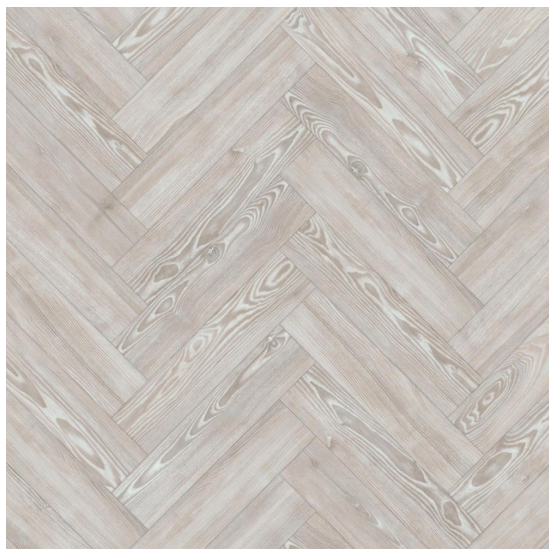

Amtico Spacia Parquet White Ash

<https://www.jpodlahy.cz/detail-produktu/14857/amtico-spacia-parquet-white-ash>

Značka:	Amtico
Název kolekce:	Amtico Spacia Parquet
Barva:	Bílá, Šedá
Typ produktu:	Vinyl
Struktura:	Heterogenní
Způsob pokládky:	Lepené
Třída zátěže:	23, 33, 42
Hořlavost:	Bfl-s1
Celková tloušťka:	2.50 mm
Tloušťka nášlapné vrstvy:	0.55 mm
Celková hmotnost:	3400 g
Kročejový útlum hluku:	3 dB
Povrchová úprava povlakové krytiny:	Polyuretan (PUR)
Název povrchové úpravy:	Quantum-Guard
Protiskluznost:	R10
Speciální vlastnosti:	Protiskluzný

[Vysvětlivky technických parametrů](#)

Všechny dekory lze objednat také s akustickou úpravou.

K dispozici ve formátu

1	
Číslo materiálu	SP123
Rozměr	22,86 x 7,62 cm
Balení	2,5 m ² (144 ks)
Poznámka	Malé parkety

2	
Číslo materiálu	SP161
Rozměr	45,7 x 10,16 cm
Balení	2,5 m ² (54 ks)
Poznámka	Velké parkety