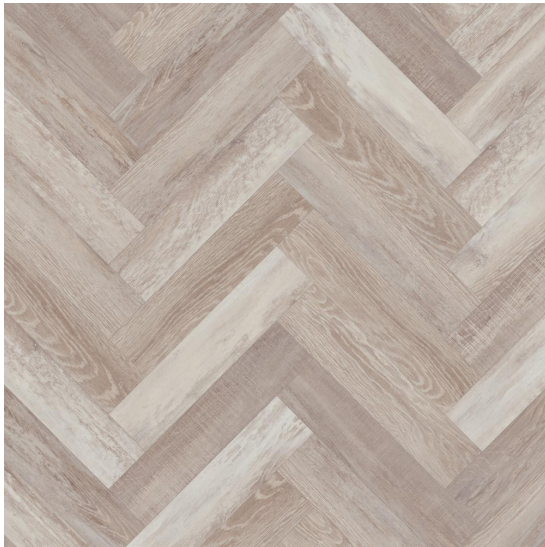

Amtico Spacia Parquet Washed Salvaged Timber

<https://www.jpodlahy.cz/detail-produktu/14858/amtico-spacia-parquet-washed-salvaged-timber>

Značka:	Amtico
Název kolekce:	Amtico Spacia Parquet
Barva:	Šedá
Typ produktu:	Vinyl
Struktura:	Heterogenní
Způsob pokládky:	Lepené
Třída zátěže:	23, 33, 42
Hořlavost:	Bfl-s1
Celková tloušťka:	2.50 mm
Tloušťka nášlapné vrstvy:	0.55 mm
Celková hmotnost:	3400 g
Kročejový útlum hluku:	3 dB
Povrchová úprava povlakové krytiny:	Polyuretan (PUR)
Název povrchové úpravy:	Quantum-Guard
Protiskluznost:	R10
Speciální vlastnosti:	Protiskluzný

[Vysvětlivky technických parametrů](#)

Všechny dekory lze objednat také s akustickou úpravou.

K dispozici ve formátu

1	
Číslo materiálu	SP141
Rozměr	45,7 x 10,16 cm
Balení	2,5 m ² (54 ks)
Poznámka	Velké parkety