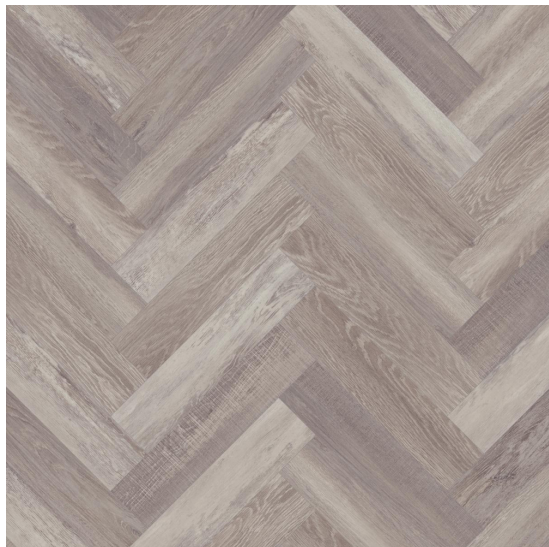

Amtico Spacia Parquet Urban Salvaged Timber

<https://www.jpodlahy.cz/detail-produktu/14859/amtico-spacia-parquet-urban-salvaged-timber>

Značka:	Amtico
Název kolekce:	Amtico Spacia Parquet
Barva:	Šedá
Typ produktu:	Vinyl
Struktura:	Heterogenní
Způsob pokládky:	Lepené
Třída zátěže:	23, 33, 42
Hořlavost:	Bfl-s1
Celková tloušťka:	2.50 mm
Tloušťka nášlapné vrstvy:	0.55 mm
Celková hmotnost:	3400 g
Kročejový útlum hluku:	3 dB
Povrchová úprava povlakové krytiny:	Polyuretan (PUR)
Název povrchové úpravy:	Quantum-Guard
Protiskluznost:	R10
Speciální vlastnosti:	Protiskluzný

[Vysvětlivky technických parametrů](#)

Všechny dekory lze objednat také s akustickou úpravou.

K dispozici ve formátu

1	
Číslo materiálu	SP142
Rozměr	45,7 x 10,16 cm
Balení	2,5 m ² (54 ks)
Poznámka	Velké parkety

2	
Číslo materiálu	SP176
Rozměr	121,9 x 18,4 cm
Balení	2 m ² (9 ks)
Poznámka	Boardwalk

3	
Číslo materiálu	SP176
Rozměr	91,4 x 10,2 cm
Balení	2,5 m ² (27 ks)
Poznámka	Boardwalk