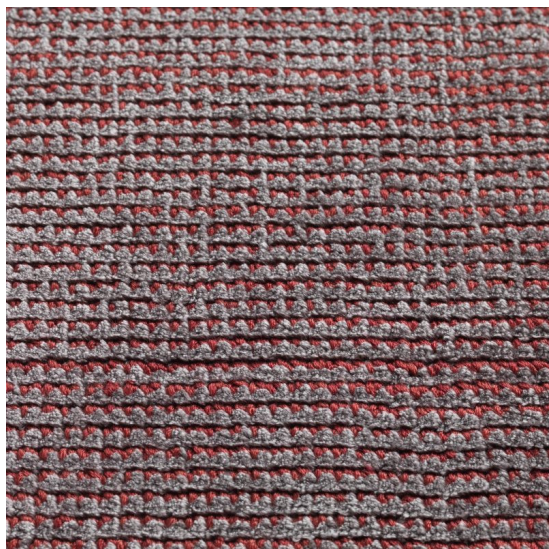

# Almora Pimpernel

<https://www.jpodlahy.cz/detail-produktu/15118/almora-pimpernel>

Značka:	Jacaranda
Název kolekce:	Almora
Barva:	Červená, Šedá
Typ produktu:	Koberce
Způsob pokládky:	Lepené
Vzhled:	Ručně tkaný
Složení vlákn:	Tencel
Standardní podklad:	Bavlna
Celková hmotnost:	3900 g
<a href="#">Vysvětlivky technických parametrů</a>	

## K dispozici ve formátu

1	
Číslo materiálu	---
Rozměr	300 x 400cm

2	
Číslo materiálu	---
Rozměr	250 x 350cm

3	
Číslo materiálu	---
Rozměr	200 x 300cm

4	
Číslo materiálu	---
Rozměr	170 x 240cm