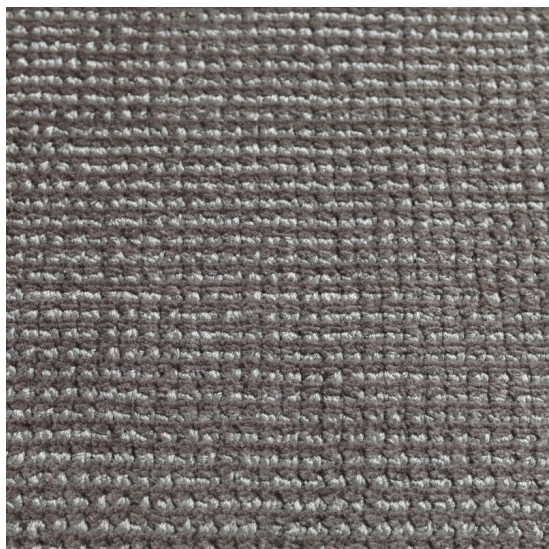

Almora Lichen

<https://www.jpodlahy.cz/detail-produktu/15121/almora-lichen>

Značka:	Jacaranda
Název kolekce:	Almora
Barva:	Béžová, Hnědá, Šedá
Typ produktu:	Koberce
Způsob pokládky:	Lepené
Vzhled:	Ručně tkaný
Složení vlákn:	Tencel
Standardní podklad:	Bavlna
Celková hmotnost:	3900 g
Vysvětlivky technických parametrů	

K dispozici ve formátu

1	
Číslo materiálu	---
Rozměr	300 x 400cm

2	
Číslo materiálu	---
Rozměr	250 x 350cm

3	
Číslo materiálu	---
Rozměr	200 x 300cm

4	
Číslo materiálu	---
Rozměr	170 x 240cm