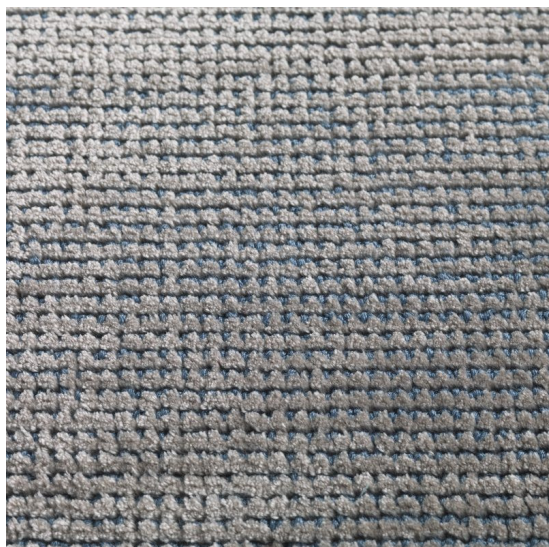

Almora Thunder

<https://www.jpodlahy.cz/detail-produktu/15122/almora-thunder>

Značka:	Jacaranda
Název kolekce:	Almora
Barva:	Modrá, Šedá
Typ produktu:	Koberce
Způsob pokládky:	Lepené
Vzhled:	Ručně tkaný
Složení vlákn:	Tencel
Standardní podklad:	Bavlna
Celková hmotnost:	3900 g
Vysvětlivky technických parametrů	

K dispozici ve formátu

1	
Číslo materiálu	---
Rozměr	300 x 400cm

2	
Číslo materiálu	---
Rozměr	250 x 350cm

3	
Číslo materiálu	---
Rozměr	200 x 300cm

4	
Číslo materiálu	---
Rozměr	170 x 240cm