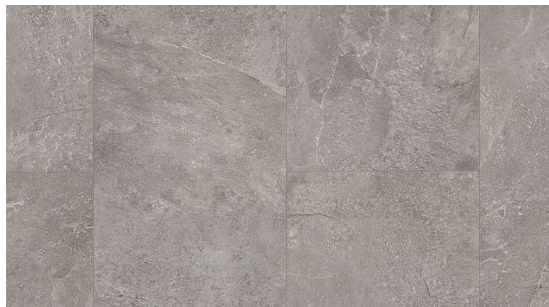

# Texline 1949 FJORD LIGHT GREY

<https://www.jpodlahy.cz/detail-produktu/15309/texline-1949-fjord-light-grey>

Značka:	Gerflor DLW
Název kolekce:	Texline
Barva:	Šedá
Typ produktu:	Vinyl
Struktura:	Heterogenní
Způsob pokládky:	Volná pokládka
Třída zátěže:	23, 32
Hořlavost:	Cfl-s1
Standardní podklad:	Textilní
Celková tloušťka:	2.90 mm
Tloušťka nášlapné vrstvy:	0.35 mm
Celková hmotnost:	2000 g
Kročejový útlum hluku:	16 dB
Povrchová úprava povlakové krytiny:	Polyuretan (PUR)
Protiskluznost:	R10
Speciální vlastnosti:	Protiskluzný, Akustický
<a href="#">Vysvětlivky technických parametrů</a>	