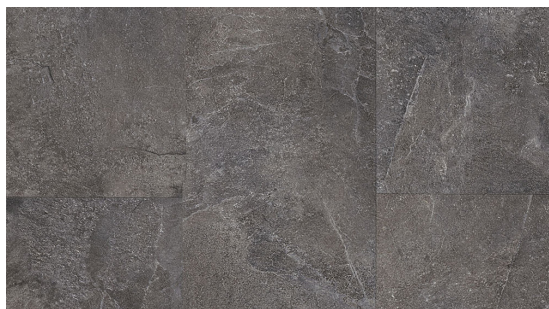

Texline 2011 FJORD BLACK

<https://www.jpodlahy.cz/detail-produktu/15317/texline-2011-fjord-black>

| | |
|---|-------------------------|
| Značka: | Gerflor DLW |
| Název kolekce: | Texline |
| Barva: | Šedá |
| Typ produktu: | Vinyl |
| Struktura: | Heterogenní |
| Způsob pokládky: | Volná pokládka |
| Třída zátěže: | 23, 32 |
| Hořlavost: | Cfl-s1 |
| Standardní podklad: | Textilní |
| Celková tloušťka: | 2.90 mm |
| Tloušťka nášlapné vrstvy: | 0.35 mm |
| Celková hmotnost: | 2000 g |
| Kročejový útlum hluku: | 16 dB |
| Povrchová úprava povlakové krytiny: | Polyuretan (PUR) |
| Protiskluznost: | R10 |
| Speciální vlastnosti: | Protiskluzný, Akustický |
| Vysvětlivky technických parametrů | |