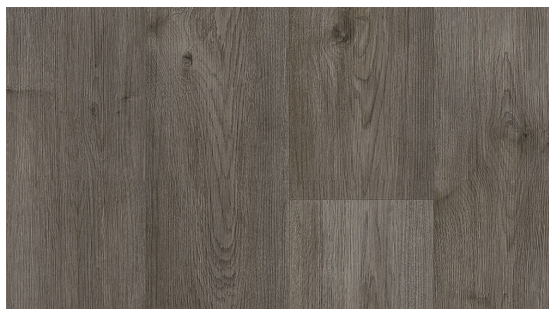

# Texline 2014 SHERWOOD DARK

<https://www.jpodlahy.cz/detail-produktu/15320/texline-2014-sherwood-dark>

Značka:	Gerflor DLW
Název kolekce:	Texline
Barva:	Hnědá
Typ produktu:	Vinyl
Struktura:	Heterogenní
Způsob pokládky:	Volná pokládka
Třída zátěže:	23, 32
Hořlavost:	Cfl-s1
Standardní podklad:	Textilní
Celková tloušťka:	2.90 mm
Tloušťka nášlapné vrstvy:	0.35 mm
Celková hmotnost:	2000 g
Kročejový útlum hluku:	16 dB
Povrchová úprava povlakové krytiny:	Polyuretan (PUR)
Protiskluznost:	R10
Speciální vlastnosti:	Protiskluzný, Akustický
<a href="#">Vysvětlivky technických parametrů</a>	