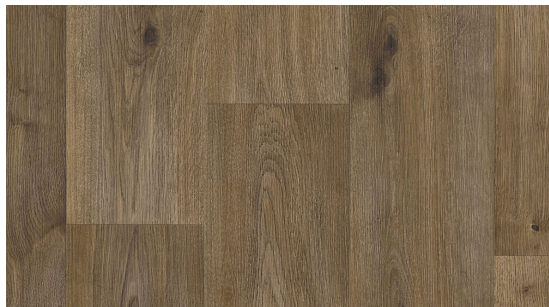

Texline 2015 SHERWOOD BROWN

<https://www.jpodlahy.cz/detail-produktu/15321/texline-2015-sherwood-brown>

Značka:	Gerflor DLW
Název kolekce:	Texline
NCS kód barvy:	5020-Y30R
Barva:	Hnědá
Typ produktu:	Vinyl
Struktura:	Heterogenní
Způsob pokládky:	Volná pokládká
Třída zátěže:	23, 32
Hořlavost:	Cfl-s1
Standardní podklad:	Textilní
Celková tloušťka:	2.90 mm
Tloušťka nášlapné vrstvy:	0.35 mm
Celková hmotnost:	2000 g
Kročejevý útlum hluku:	16 dB
Povrchová úprava povlakové krytiny:	Polyuretan (PUR)
Protiskluznost:	R10
Speciální vlastnosti:	Protiskluzný, Akustický