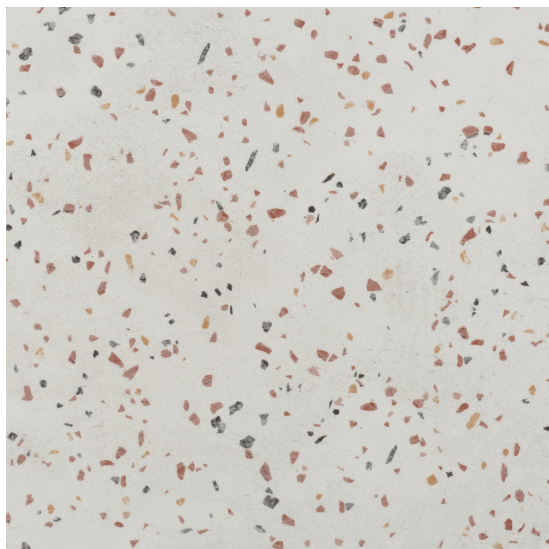

Texline 2144 CONFETTI BEIGE

<https://www.jpodlahy.cz/detail-produktu/15336/texline-2144-confetti-beige>

Značka:	Gerflor DLW
Název kolekce:	Texline
Barva:	Běžová, Vícebarevný
Typ produktu:	Vinyl
Struktura:	Heterogenní
Způsob pokládky:	Volná pokládka
Třída zátěže:	23, 32
Hořlavost:	Cfl-s1
Standardní podklad:	Textilní
Celková tloušťka:	2.90 mm
Tloušťka nášlapné vrstvy:	0.35 mm
Celková hmotnost:	2000 g
Kročejový útlum hluku:	16 dB
Povrchová úprava povlakové krytiny:	Polyuretan (PUR)
Protiskluznost:	R10
Speciální vlastnosti:	Protiskluzný, Akustický