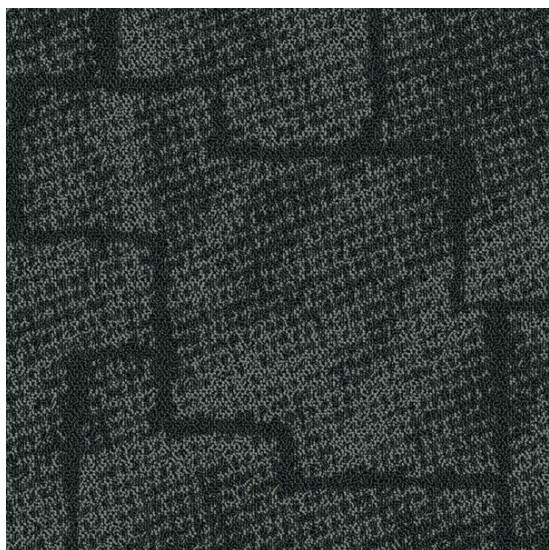

Inspiration Collection | Mesh Shadow Bone

8778L

<https://www.jpodlahy.cz/detail-produktu/15575/inspiration-collection--mesh-shadow-bone-8778l>

Značka:	Paragon Carpet Tiles
Název kolekce:	Inspiration Collection Mesh
Barva:	Černá, Šedá
Typ produktu:	Koberce
Způsob pokládky:	Lepené
Třída zátěže:	33
Hořlavost:	Bfl-s1
Vzhled:	Smyčkový (všívaný)
Složení vlákna:	Polyamid
Standardní podklad:	Envirobase
Celková tloušťka:	7.00 mm
Tloušťka nášlapné vrstvy:	5.50 mm
Celková hmotnost:	4450 g
Celková hmotnost vlasu:	750 g
Kročejový útlum hluku:	23 dB
Speciální vlastnosti:	Protiskluzný, Akustický

[Vysvětlivky technických parametrů](#)

K dispozici ve formátu

1	
Číslo materiálu	8778L
Rozměr	50 x 50 cm
Balení	5m ² (20 ks)