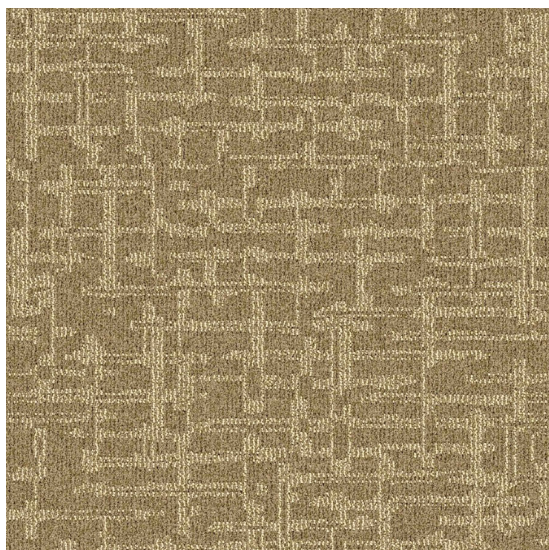

Inspiration Collection | Cresta Polar Trek 1790N

<https://www.jpodlahy.cz/detail-produktu/15582/inspiration-collection--cresta-polar-trek-1790n>

Značka:	Paragon Carpet Tiles
Název kolekce:	Inspiration Collection Cresta
Barva:	Běžová
Typ produktu:	Koberce
Způsob pokládky:	Lepené
Třída zátěže:	33
Hořlavost:	Bfl-s1
Vzhled:	Smyčkový (všívaný)
Složení vlákna:	Polyamid
Standardní podklad:	Envirobase
Celková tloušťka:	7.00 mm
Tloušťka nášlapné vrstvy:	5.00 mm
Celková hmotnost:	4450 g
Celková hmotnost vlasu:	750 g
Kročejový útlum hluku:	23 dB
Speciální vlastnosti:	Protiskluzný, Akustický

[Vysvětlivky technických parametrů](#)

K dispozici ve formátu

1	
Číslo materiálu	1790N
Rozměr	50 x 50 cm
Balení	5m ² (20 ks)