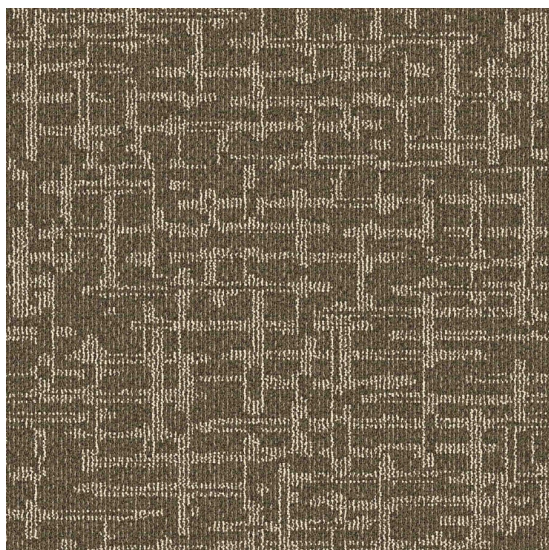

Inspiration Collection | Cresta Lucent Grey 1746N

<https://www.jpodlahy.cz/detail-produktu/15583/inspiration-collection--cresta-lucent-grey-1746n>

Značka:	Paragon Carpet Tiles
Název kolekce:	Inspiration Collection Cresta
Barva:	Běžová, Hnědá
Typ produktu:	Koberce
Způsob pokládky:	Lepené
Třída zátěže:	33
Hořlavost:	Bfl-s1
Vzhled:	Smyčkový (všívaný)
Složení vlákna:	Polyamid
Standardní podklad:	Envirobase
Celková tloušťka:	7.00 mm
Tloušťka nášlapné vrstvy:	5.00 mm
Celková hmotnost:	4450 g
Celková hmotnost vlasu:	750 g
Kročejový útlum hluku:	23 dB
Speciální vlastnosti:	Protiskluzný, Akustický

[Vysvětlivky technických parametrů](#)

K dispozici ve formátu

1	
Číslo materiálu	1746N
Rozměr	50 x 50 cm
Balení	5m ² (20 ks)