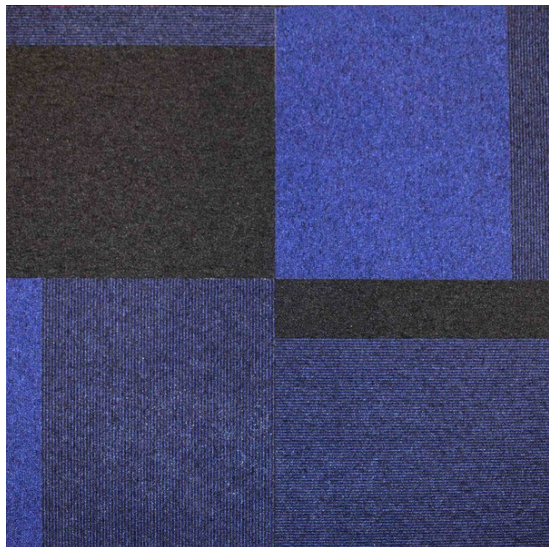

Total Contrast Ocean Rocks 64518

<https://www.jpodlahy.cz/detail-produktu/15597/total-contrast-ocean-rocks-64518>

Značka:	Paragon Carpet Tiles
Název kolekce:	Total Contrast
Barva:	Modrá
Typ produktu:	Koberce
Způsob pokládky:	Lepené
Třída zátěže:	33
Hořlavost:	Bfl-s1
Vzhled:	Smyčkový (všíváný)
Složení vlákna:	Polyamid
Standardní podklad:	Envirobase
Celková tloušťka:	6.00 mm
Tloušťka nášlapné vrstvy:	3.00 mm
Celková hmotnost:	4390 g
Celková hmotnost vlasu:	600 g
Kročejevý útlum hluku:	26 dB
Speciální vlastnosti:	Protiskluzný, Akustický
Vysvětlivky technických parametrů	

K dispozici ve formátu

1

Číslo materiálu	64518
Rozměr	50 x 50 cm
Balení	5m ² (20 ks)