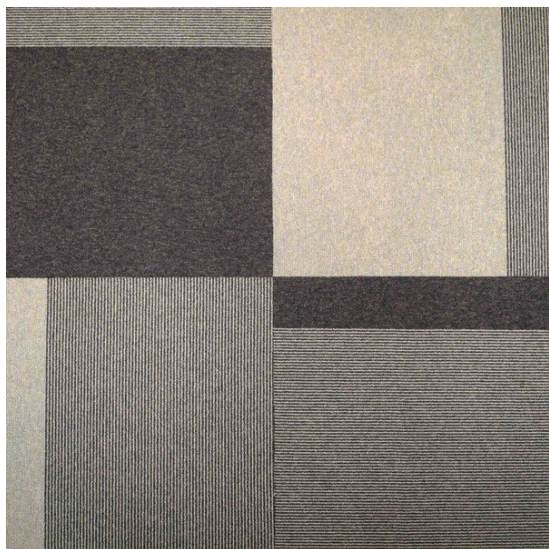

Total Contrast Cracked Sapling 10001

<https://www.jpodlahy.cz/detail-produktu/15599/total-contrast-cracked-sapling-10001>

Značka:	Paragon Carpet Tiles
Název kolekce:	Total Contrast
Barva:	Běžová, Šedá
Typ produktu:	Koberce
Způsob pokládky:	Lepené
Třída zátěže:	33
Hořlavost:	Bfl-s1
Vzhled:	Smyčkový (všíváný)
Složení vlákna:	Polyamid
Standardní podklad:	Envirobase
Celková tloušťka:	6.00 mm
Tloušťka nášlapné vrstvy:	3.00 mm
Celková hmotnost:	4390 g
Celková hmotnost vlasu:	600 g
Kročejevý útlum hluku:	26 dB
Speciální vlastnosti:	Protiskluzný, Akustický
Vysvětlivky technických parametrů	

K dispozici ve formátu

1	
Číslo materiálu	10001
Rozměr	50 x 50 cm
Balení	5m ² (20 ks)