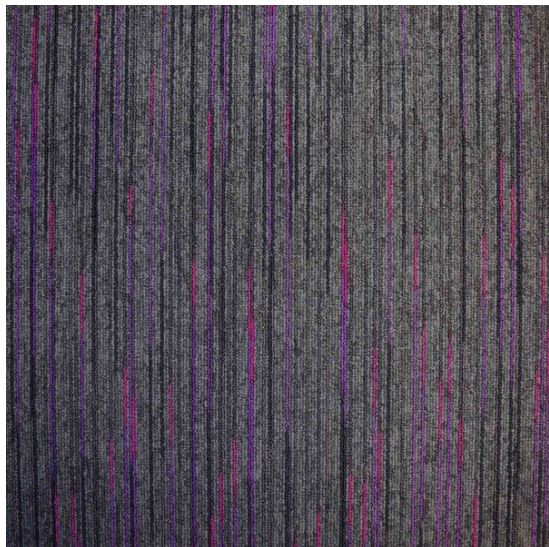

# Strobe Vivid 4504

<https://www.jpodlahy.cz/detail-produktu/15606/strobe-vivid-4504>

Značka:	Paragon Carpet Tiles
Název kolekce:	Strobe
Barva:	Růžová/Fialová, Šedá, Vícebarevný
Typ produktu:	Koberce
Způsob pokládky:	Lepené
Třída zátěže:	33
Hořlavost:	Bfl-s1
Vzhled:	Smyčkový (všíváný)
Složení vlákna:	Polyamid
Standardní podklad:	Envirobase
Celková tloušťka:	6.00 mm
Tloušťka nášlapné vrstvy:	3.00 mm
Celková hmotnost:	4400 g
Celková hmotnost vlasu:	610 g
Kročejevý útlum hluku:	26 dB
Speciální vlastnosti:	Protiskluzný, Akustický
<a href="#">Vysvětlivky technických parametrů</a>	

## K dispozici ve formátu

1	
Číslo materiálu	---
Rozměr	50 x 50 cm
Balení	5m <sup>2</sup> (20 ks)