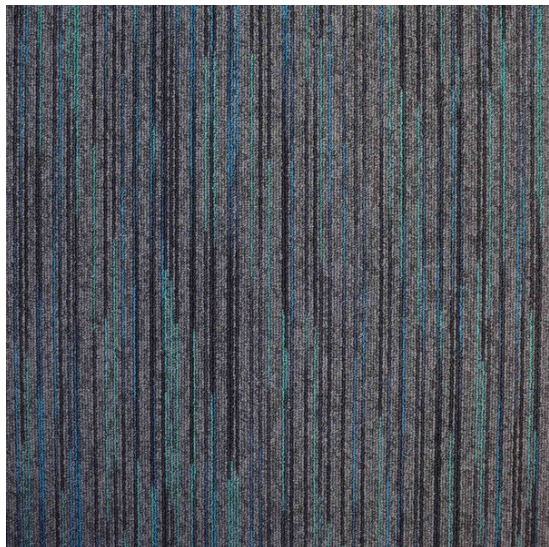

Strobe Breeze 4109

<https://www.jpodlahy.cz/detail-produktu/15608/strobe-breeze-4109>

Značka:	Paragon Carpet Tiles
Název kolekce:	Strobe
Barva:	Modrá, Šedá, Vícebarevný
Typ produktu:	Koberce
Způsob pokládky:	Lepené
Třída zátěže:	33
Hořlavost:	Bfl-s1
Vzhled:	Smyčkový (všíváný)
Složení vlákna:	Polyamid
Standardní podklad:	Envirobase
Celková tloušťka:	6.00 mm
Tloušťka nášlapné vrstvy:	3.00 mm
Celková hmotnost:	4400 g
Celková hmotnost vlasu:	610 g
Kročejevý útlum hluku:	26 dB
Speciální vlastnosti:	Protiskluzný, Akustický
Vysvětlivky technických parametrů	

K dispozici ve formátu

1	
Číslo materiálu	---
Rozměr	50 x 50 cm
Balení	5m ² (20 ks)