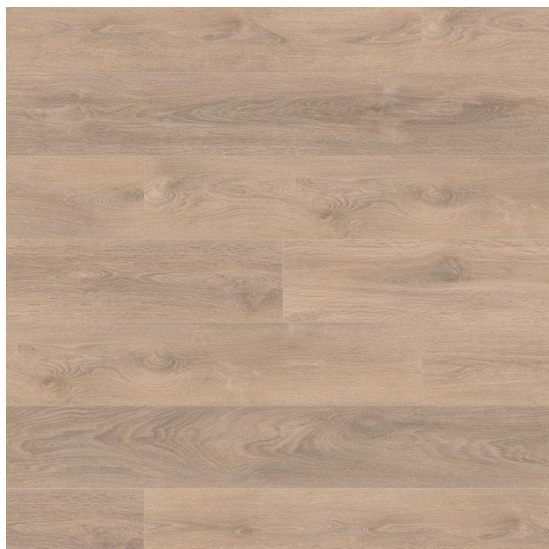

Super Natural Blonde Oak 8575

<https://www.jpodlahy.cz/detail-produktu/15649/super-natural-blonde-oak-8575>

Značka:	Krono Original
Název kolekce:	Super Natural
Barva:	Běžová, Hnědá
Typ produktu:	Laminát
Způsob pokládky:	Click / Plovoucí
Třída zátěže:	23, 32
Hořlavost:	Cfl-s1
Celková tloušťka:	8.00 mm
Název povrchové úpravy:	Krono Original® A.B.C.
Vysvětlivky technických parametrů	

K dispozici ve formátu

1	
Číslo materiálu	8575
Rozměr	128,5 x 19,2 cm
Balení	2,22 m ² (9 ks)