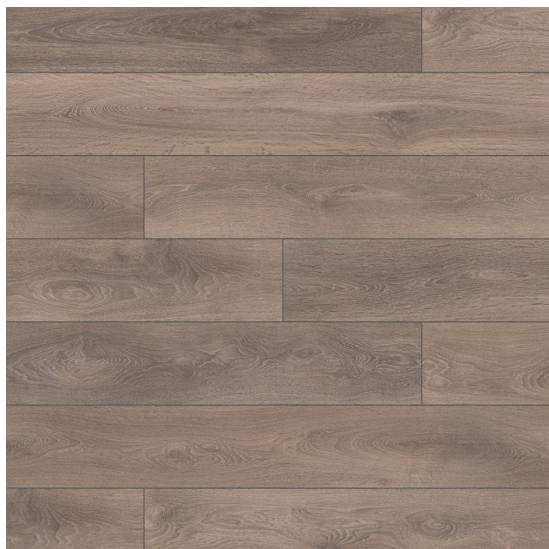

Super Natural Castle Oak 8631

<https://www.jpodlahy.cz/detail-produktu/15651/super-natural-castle-oak-8631>

Značka:	Krono Original
Název kolekce:	Super Natural
Barva:	Hnědá
Typ produktu:	Laminát
Způsob pokládky:	Click / Plovoucí
Třída zátěže:	23, 32
Hořlavost:	Cfl-s1
Celková tloušťka:	8.00 mm
Název povrchové úpravy:	Krono Original® A.B.C.
Vysvětlivky technických parametrů	

K dispozici ve formátu

1	
Číslo materiálu	8631
Rozměr	128,5 x 19,2 cm
Balení	2,22 m ² (9 ks)